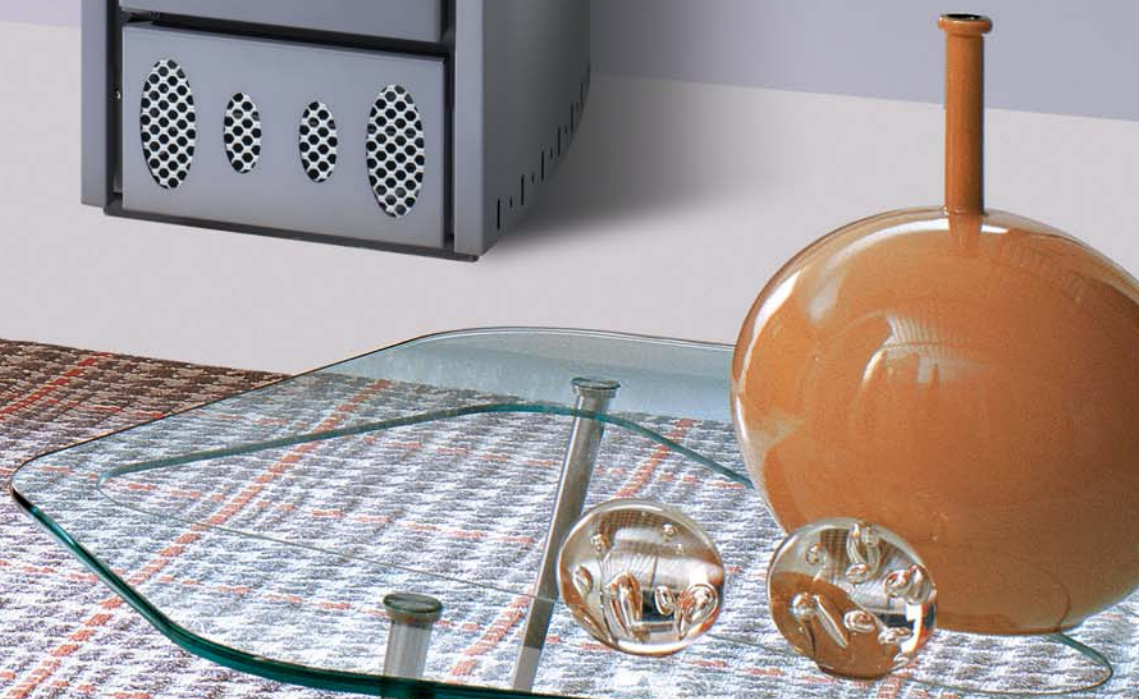

ARCA
caldaie

TECNOLOGIE PER L'AMBIENTE

**Termostufe e
Stufe a pellet**

■ Stufe a pellet

Ad aria per riscaldamento a ventilazione forzata degli ambienti

■ Modello 8 kW

Caratteristiche tecniche stufa a pellet 8 kW

- Sonda ambiente
- Cronotermostato settimanale
- Regolazione 5 livelli alimentazione pellet
- Regolazione 5 livelli ventilazione
- Cassetto cenere
- Vetro autopulente
- Telecomando

Dimensioni	512x496x965 mm
Peso	75 kg
Capacità serbatoio	15 kg
Rendimento	85%
Potenza utile max	8 kW
Consumo pellet	kg/h 0,8-1,8
Dimensione uscita fumi	Ø 80 mm
Dimensione presa d'aria	Ø 30 mm

Colori Acciaio

-  Cod. AIRPEL08A1
-  Cod. AIRPEL08A2
-  Cod. AIRPEL08A0

■ Stufe a pellet

Ad aria per riscaldamento a ventilazione forzata degli ambienti

■ Modello 10 kW

Caratteristiche tecniche stufa a pellet 10 kW

- Sonda ambiente
- Regolazione 5 livelli alimentazione pellet
- Regolazione 5 livelli ventilazione
- Cassetto cenere
- Vetro autopulente
- Telecomando

Dimensioni	530x480x1012 mm
Peso	100 kg
Capacità serbatoio	20 kg
Rendimento	80%
Potenza utile max	10 kW
Consumo pellet	kg/h 0,8-2,8
Dimensione uscita fumi	Ø 80 mm
Dimensione presa d'aria	Ø 50 mm